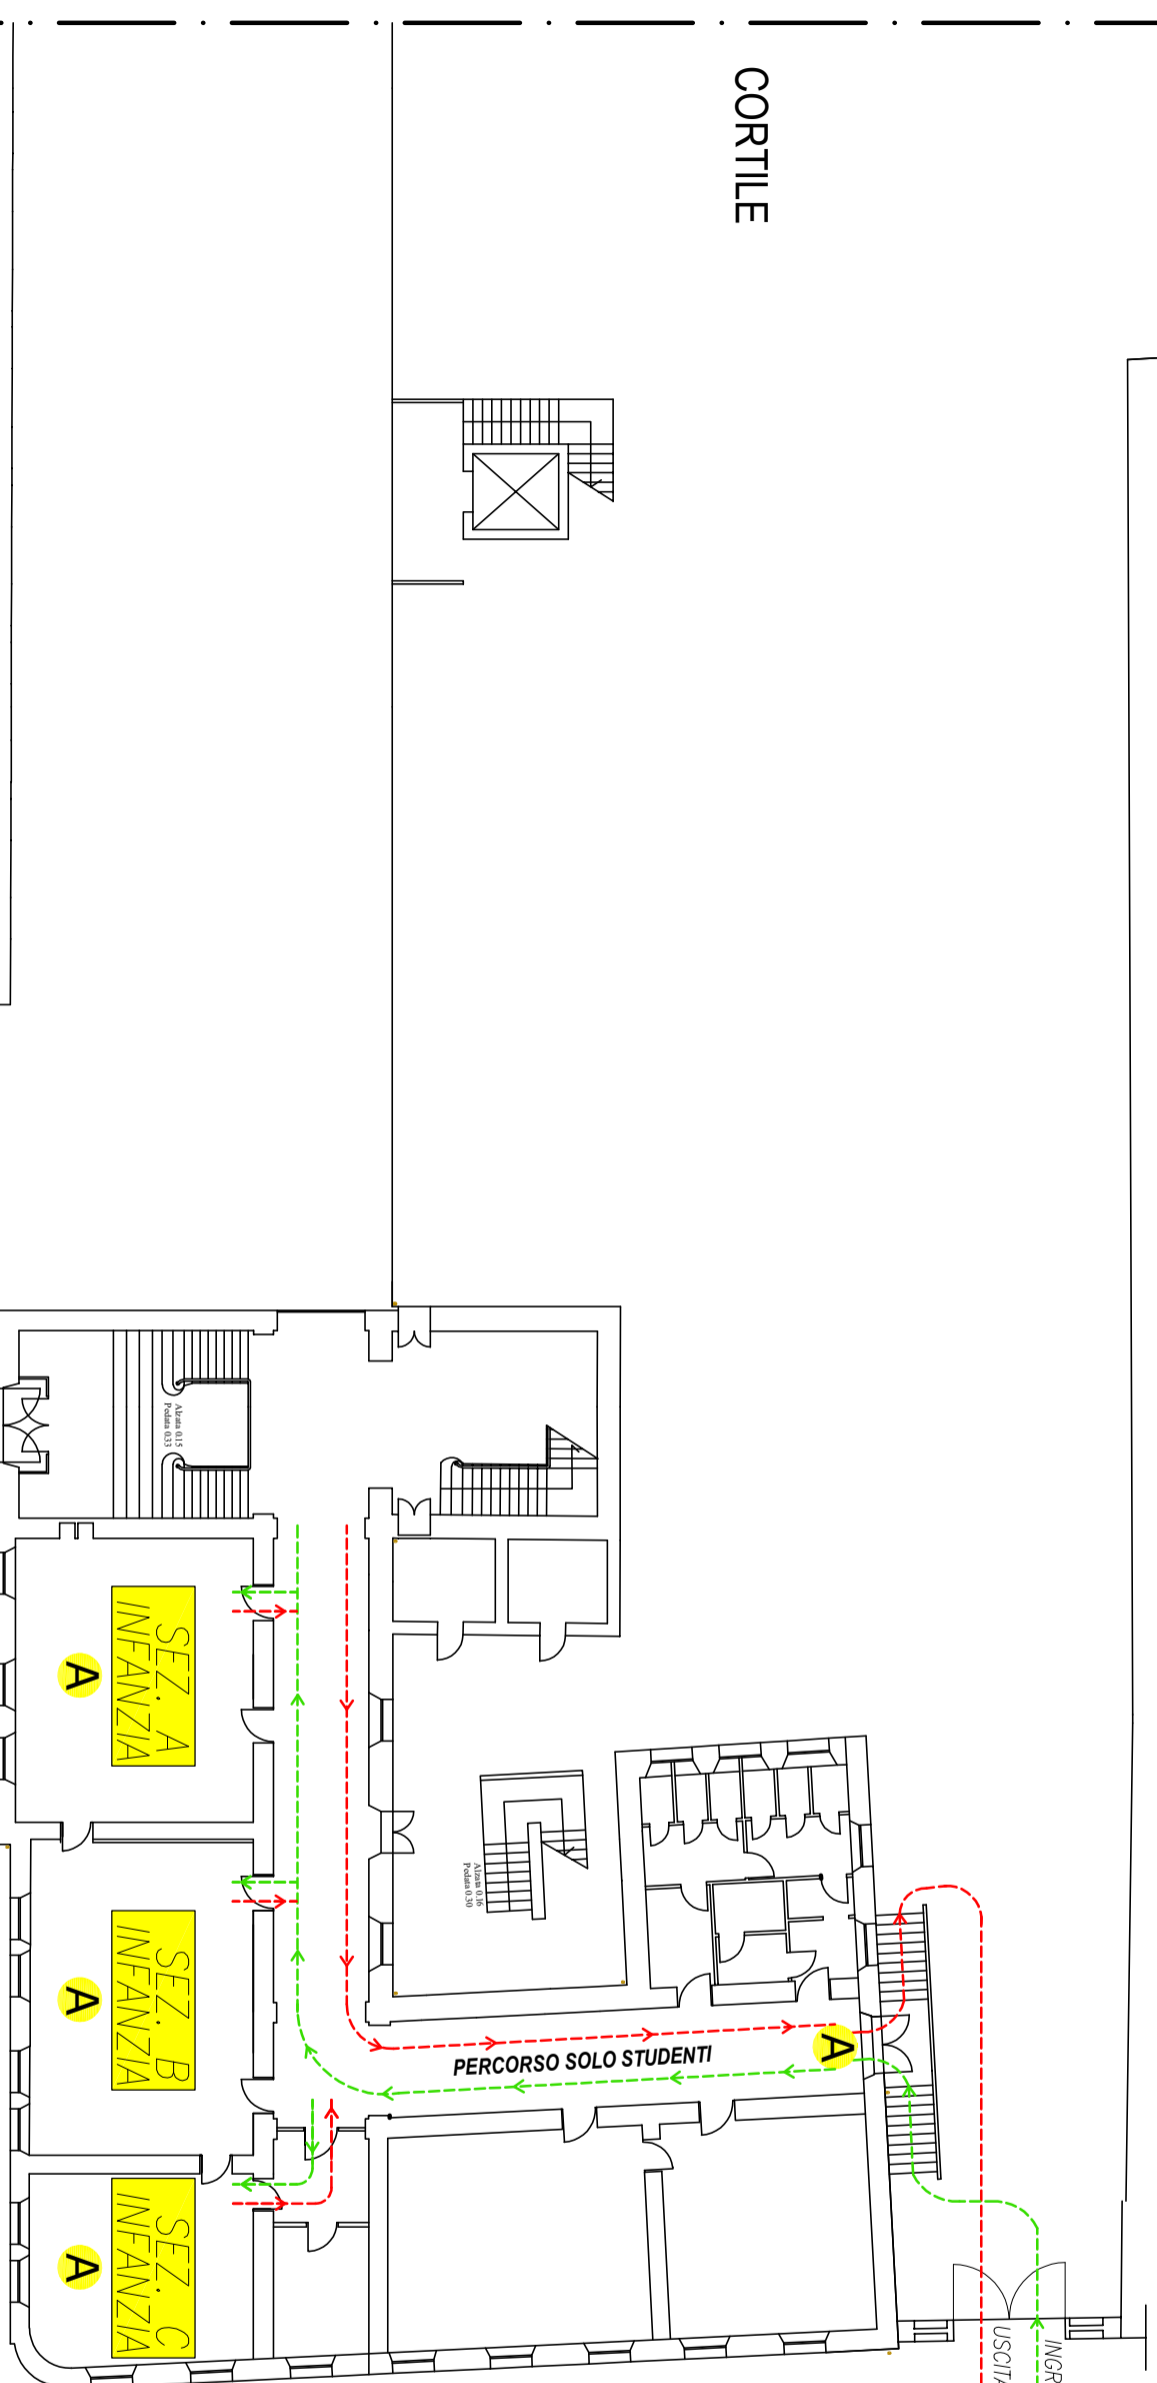

## SCUOLA DELL'INFANZIA A. RIVA

CORTILE

SEZ. A INFANZIA  
INGRESSO/USCITA: A  
h. 8.00-9.00 / h. 15.40-15.50

SEZ. B INFANZIA  
INGRESSO/USCITA: A  
h. 8.00-9.00 / h. 15.50-16.00

SEZ. C INFANZIA  
INGRESSO/USCITA: A  
h. 8.00-9.00 / h. 15.30-15.40